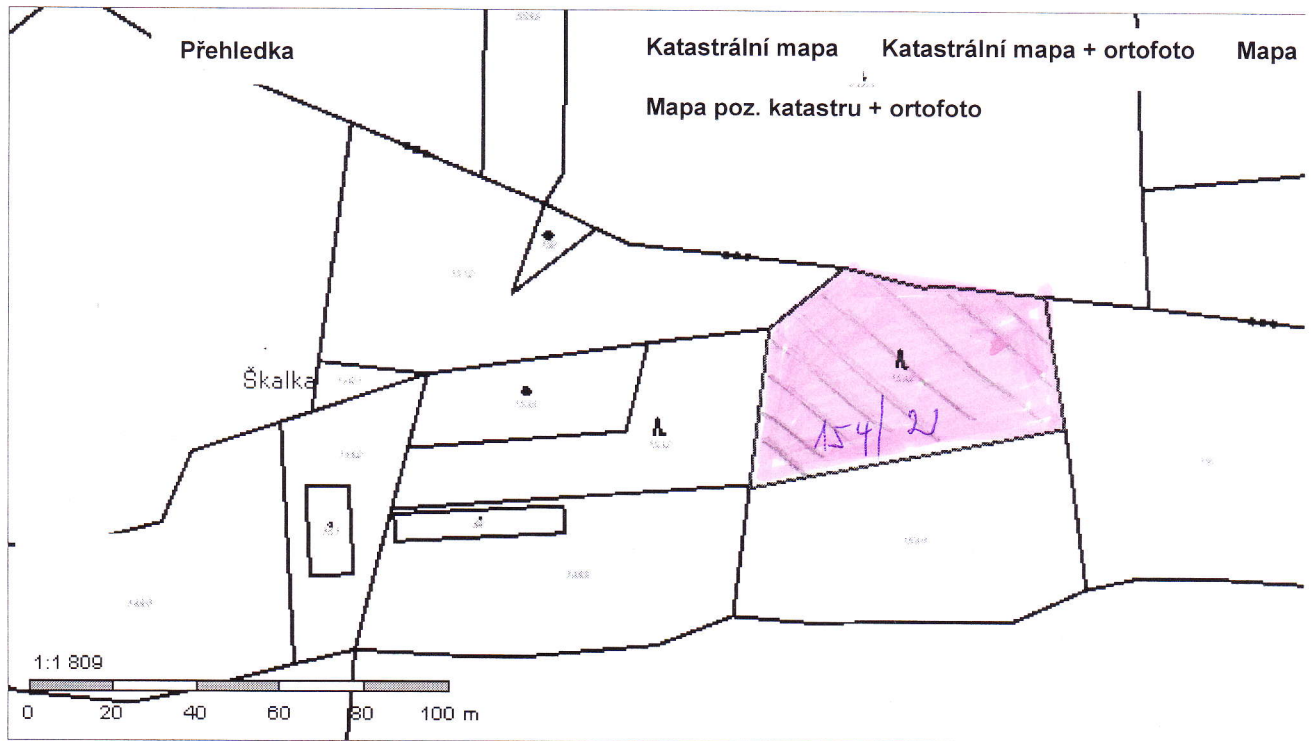

## OZNÁMENÍ O ZÁMĚRU OBCE

---

Obec Zborovy dle § 39 odst.1, zák.č.128/2000 Sb.  
oznamuje záměr obce zakoupit nemovitý majetek

pozemek p. č.154/2 o výměře 2776 m<sup>2</sup> a 1364/1 o  
výměře 3399 m<sup>2</sup> – lesní pozemky  
(viz označené části na snímcích)

KN

Obsah katastrální mapy a mapy pozemkového katastru se zobrazuje od měřítka 1:5000.  
Podrobnější informace k používání mapy, aktualizaci dat a jejího obsahu jsou uvedeny v [nápořádě](#) ( PDF formát).  
Veškeré zjištěné hodnoty souřadnic a délek nelze využívat pro vytyčování hranic pozemků v terénu.

KN

Obsah katastrální mapy a mapy pozemkového katastru se zobrazuje od měřítka 1:5000.  
Podrobnější informace k používání mapy, aktualizaci dat a jejího obsahu jsou uvedeny v [návodě](#) ( PDF formát).  
Veškeré zjištěné hodnoty souřadnic a délek nelze využívat pro vytyčování hranic pozemků v terénu.