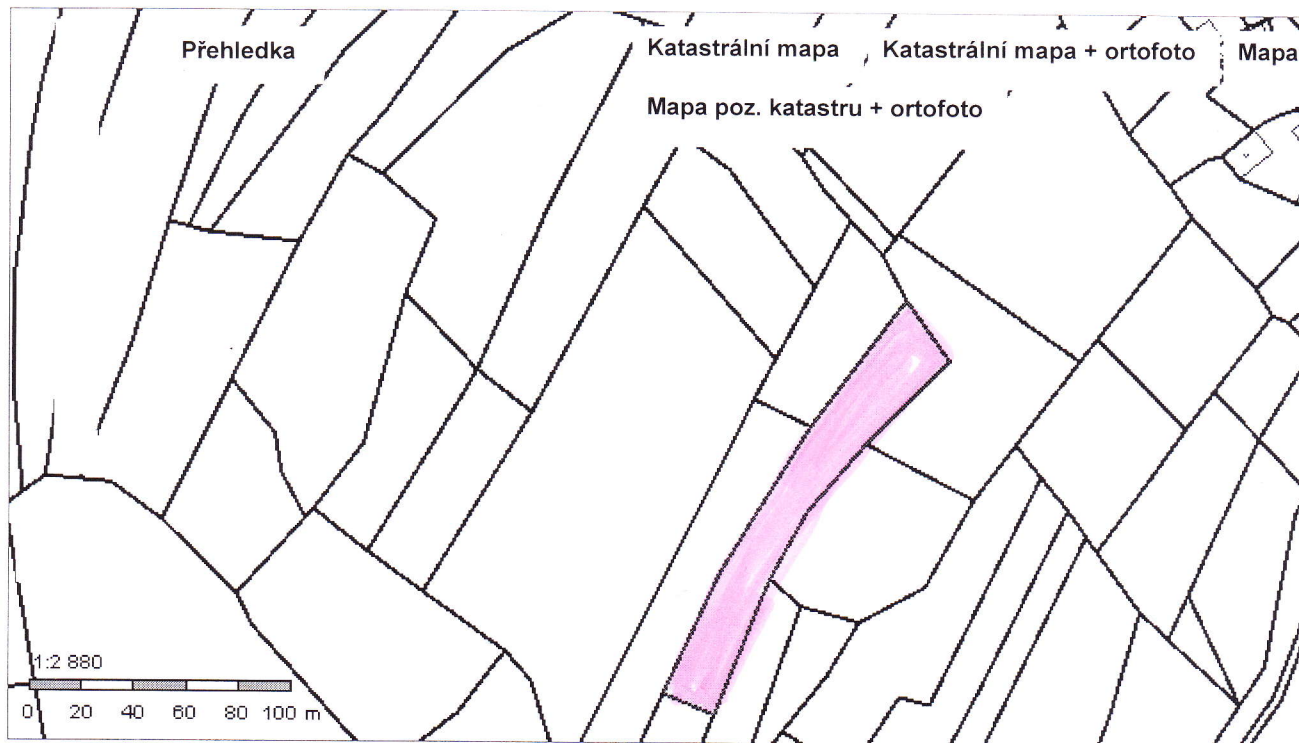

## OZNÁMENÍ O ZÁMĚRU OBCE

---

Obec Zborovy dle § 39 odst.1, zák.č.128/2000 Sb.  
oznamuje záměr obce zakoupit nemovitý majetek

pozemek p. č.154/2 o výměře 2776 m<sup>2</sup> a 1364/1 o  
výměře 3399 m<sup>2</sup> – lesní pozemky  
(viz označené části na snímcích)

KN

Obsah katastrální mapy a mapy pozemkového katastru se zobrazuje od měřítka 1:5000.  
Podrobnější informace k používání mapy, aktualizaci dat a jejího obsahu jsou uvedeny v [nápořádě](#) ( PDF formát).  
Veškeré zjištěné hodnoty souřadnic a délek nelze využívat pro vytyčování hranic pozemků v terénu.

KN

Obsah katastrální mapy a mapy pozemkového katastru se zobrazuje od měřítka 1:5000.  
Podrobnější informace k používání mapy, aktualizaci dat a jejího obsahu jsou uvedeny v [návodě](#) ( PDF formát).  
Veškeré zjištěné hodnoty souřadnic a délek nelze využívat pro vytyčování hranic pozemků v terénu.